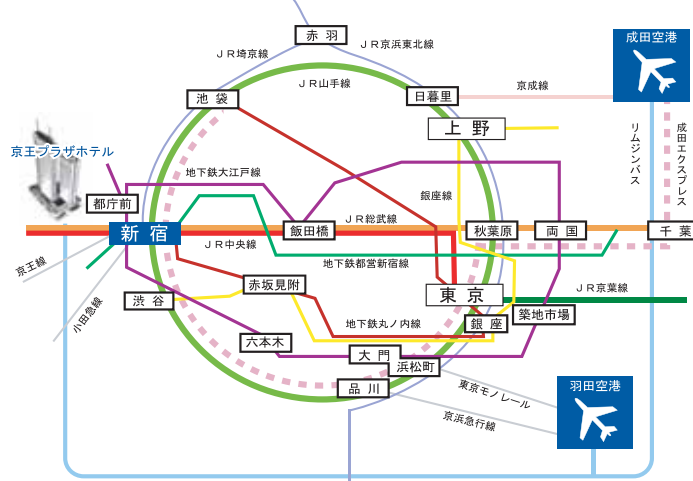

KEIO PLAZA HOTEL
TOKYO

【ホテル周辺地図】

●新宿駅西口より徒歩

約5分（JR・京王線・小田急線・地下鉄）
新宿駅西口より都庁方面への連絡地下道を
まっすぐ5分ほどお進みください。地下道を出て
すぐ左側にホテルがございます。

●都営大江戸線都庁前駅より徒歩

地下道B1出口よりすぐ
改札を出てJR新宿駅方面に進み、
B1出口階段を上がってすぐ右側に
ホテルがございます。

●リムジンバス 成田空港、羽田空港との直通リムジンバスがございます。

京王プラザホテル	始発 6:07 最終 19:42	所要時間 81分 大人 3,110円 子供 1,550円	成田空港
	始発 7:43 最終 21:43		
	始発 5:50 最終 17:45	所要時間 120分 大人 3,000円 子供 1,500円	羽田空港
始発 6:20 最終 17:20	所要時間 70分 大人 1,200円 子供 600円		
	始発 8:15 最終 21:50		

【都内簡略路線図】