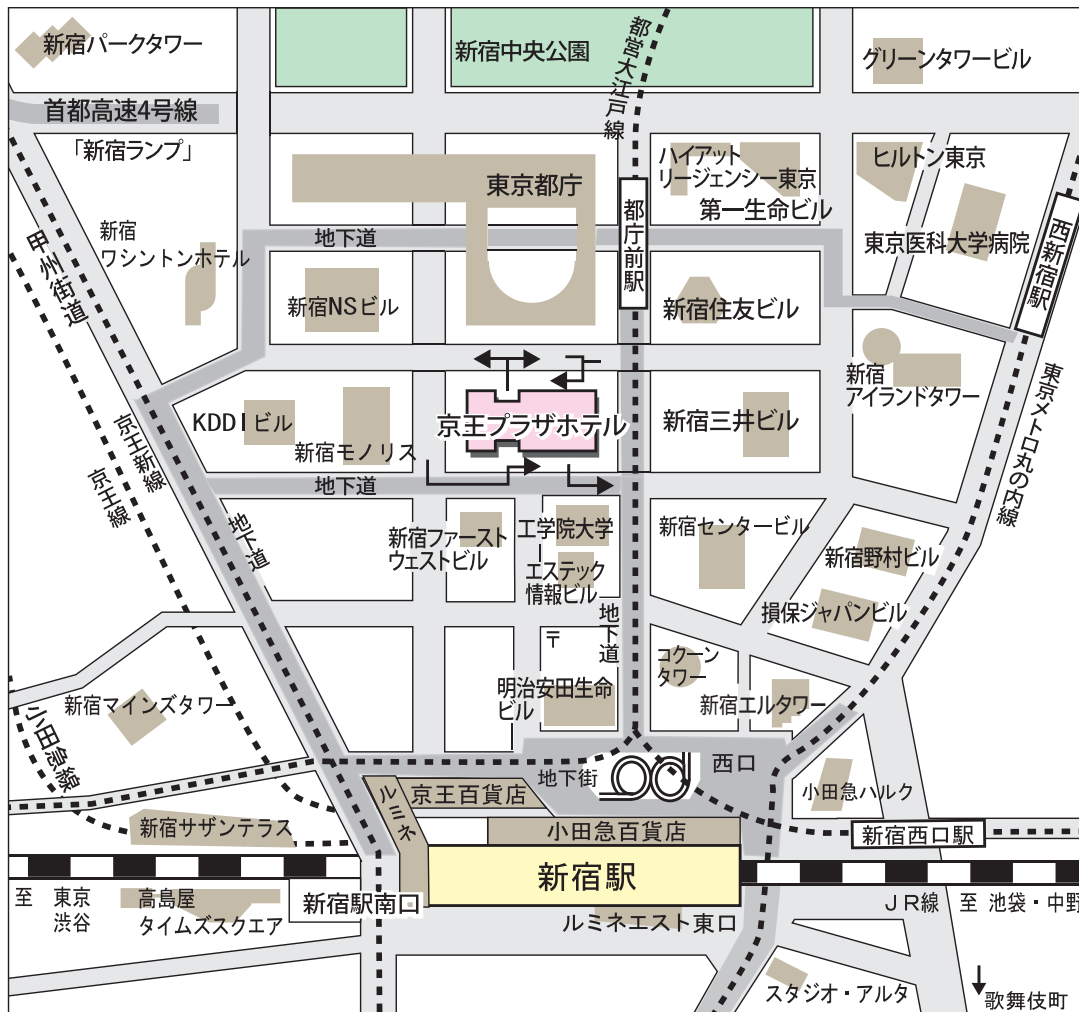

KEIO PLAZA HOTEL
TOKYO

【ホテル周辺地図】

●新宿駅西口より徒歩

約5分（JR・京王線・小田急線・地下鉄）
新宿駅西口より都庁方面への連絡地下道を
まっすぐ5分ほどお進みください。地下道を出て
すぐ左側にホテルがございます。

●都営大江戸線都庁前駅より徒歩

地下道B1出口よりすぐ
改札を出てJR新宿駅方面に進み、
B1出口階段を上がってすぐ右側に
ホテルがございます。

●リムジンバス 成田空港、羽田空港との直通リムジンバスがございます。

京王プラザホテル	始発 6:07 最終 19:42	所要時間 81分 大人 3,110円 子供 1,550円	成田空港
	始発 7:43 最終 21:43		
	始発 5:50 最終 17:45	所要時間 120分 大人 3,000円 子供 1,500円	羽田空港
始発 6:20 最終 17:20	所要時間 70分 大人 1,200円 子供 600円		
	始発 8:15 最終 21:50		

【都内簡略路線図】